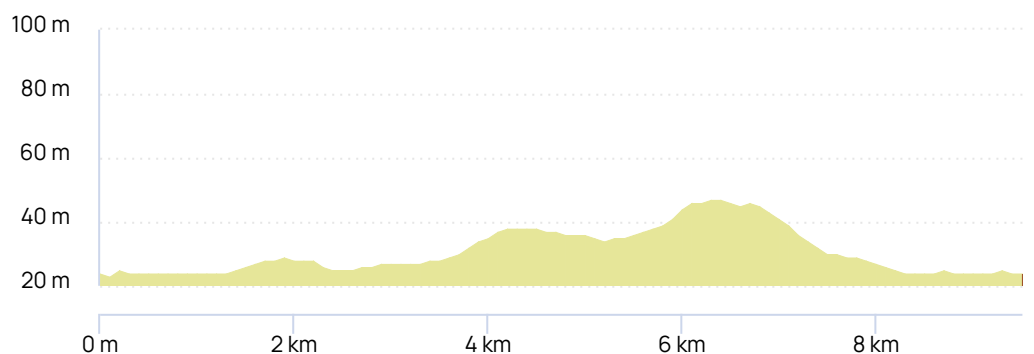

INSCRIPTION SUR PLACE = 3,5 €

COLLATION OFFERTE A CHAQUE PARTICIPANT A L'ARRIVEE

PARCOURS NATURE LE LONG DE L'ESCAUT ET DANS LA CAMPAGNE

- 14 KMS
- 9 KMS

Départ commun : 9h – Stade Delépine – Rue Louis Lemoine à Trith St Léger

Distance	Dénivelé +	Dénivelé -	Altitude min.	Altitude max.
9.51 km	36 m	36 m	23 m	47 m

Les informations sur les types de voies ne sont pas disponibles pour ce parcours.

En savoir plus

Distance	Dénivelé +	Dénivelé -	Altitude min.	Altitude max.
14.21 km	66 m	66 m	23 m	72 m

Les informations sur les types de voies ne sont pas disponibles pour ce parcours.

En savoir plus