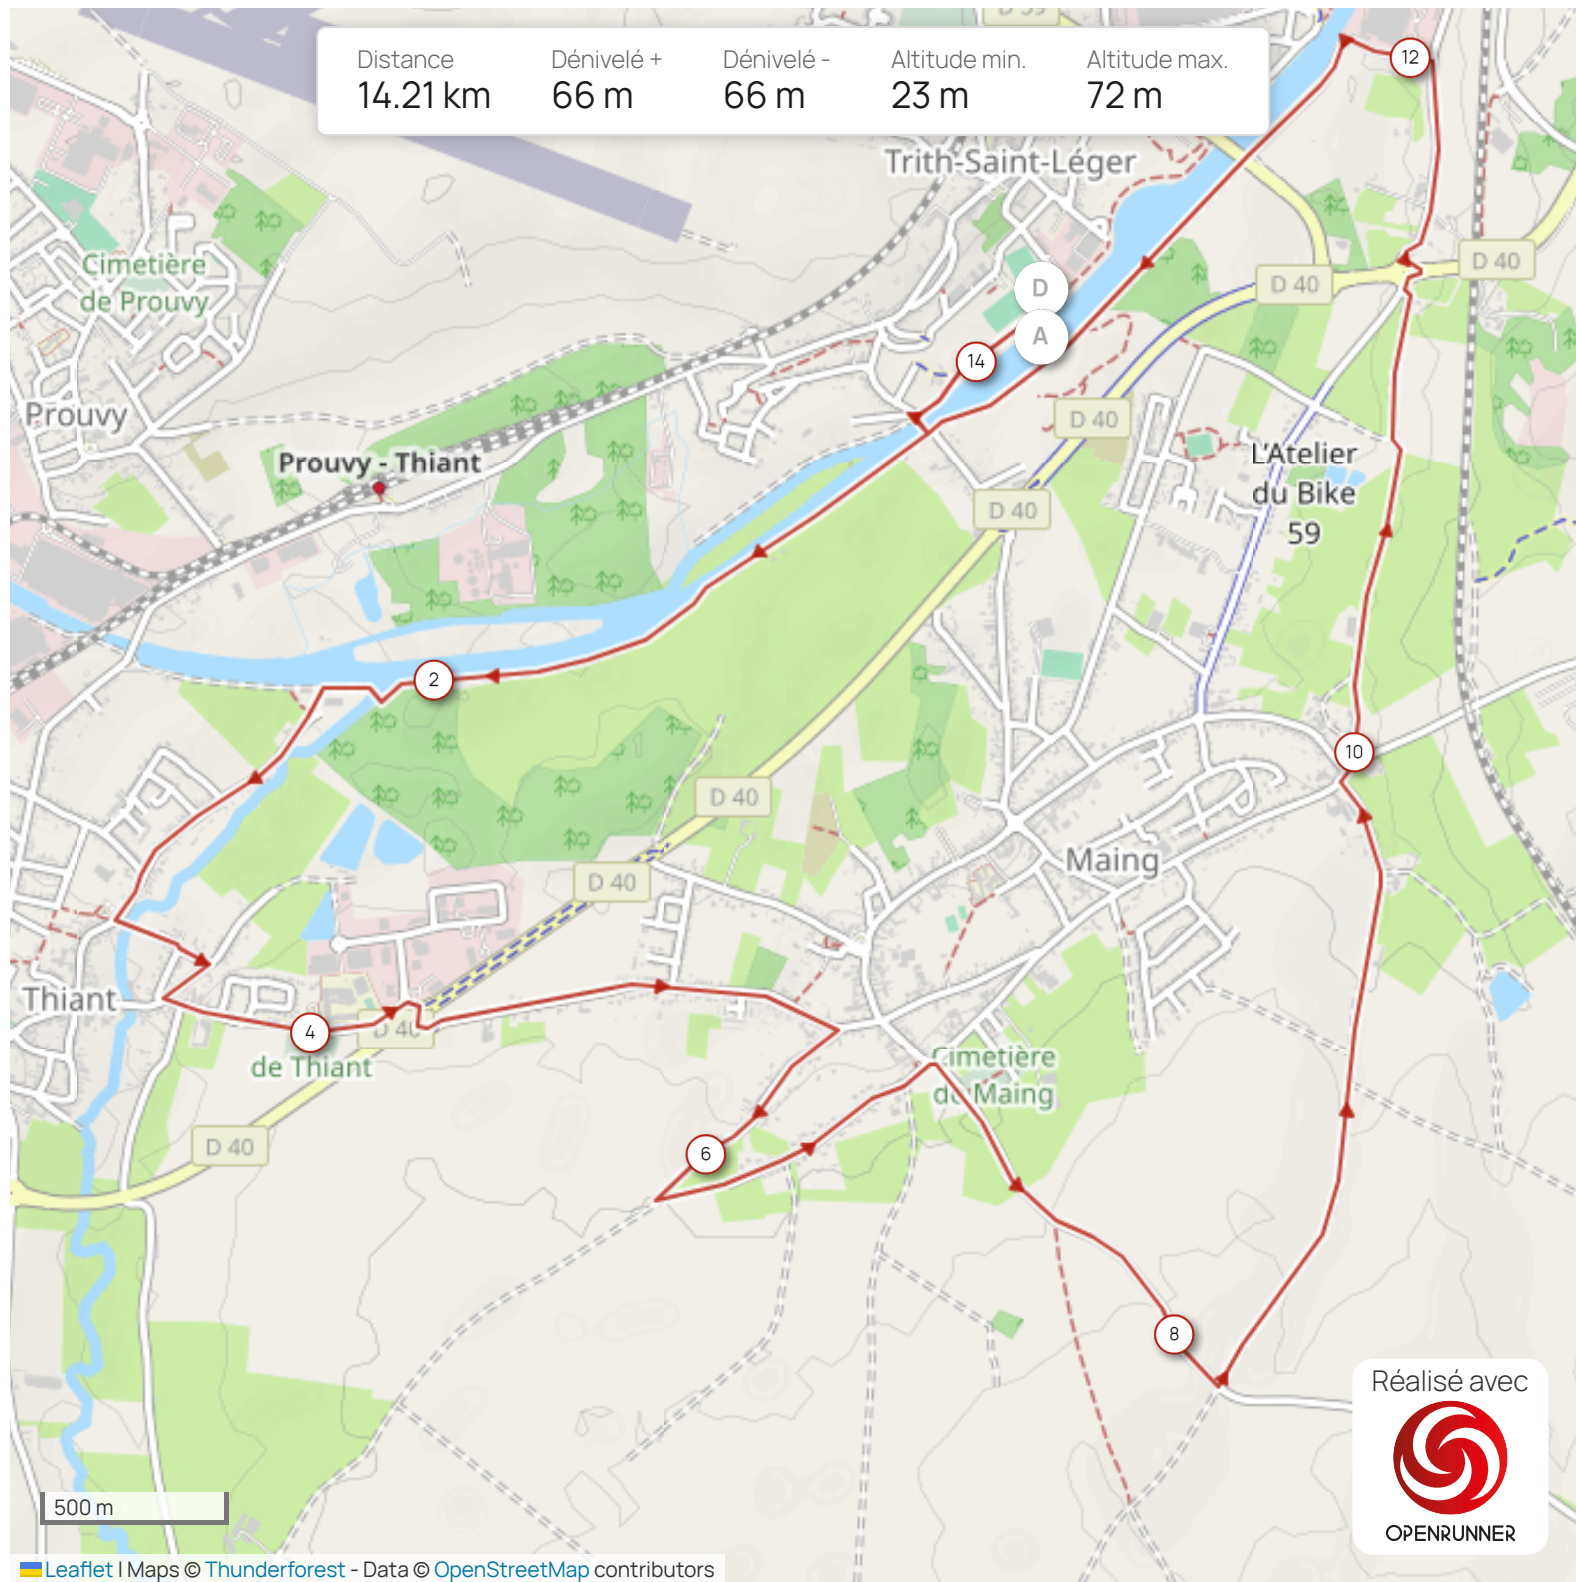

INSCRIPTION SUR PLACE = 3,5 €

COLLATION OFFERTE A CHAQUE PARTICIPANT A L'ARRIVEE

PARCOURS NATURE LE LONG DE L'ESCAUT ET DANS LA CAMPAGNE

- 14 KMS
- 9 KMS

Départ commun : 9h – Stade Delépine – Rue Louis Lemoine à Trith St Léger

Distance	Dénivelé +	Dénivelé -	Altitude min.	Altitude max.
9.51 km	36 m	36 m	23 m	47 m

Les informations sur les types de voies ne sont pas disponibles pour ce parcours.

En savoir plus

Distance	Dénivelé +	Dénivelé -	Altitude min.	Altitude max.
14.21 km	66 m	66 m	23 m	72 m

Les informations sur les types de voies ne sont pas disponibles pour ce parcours.

En savoir plus