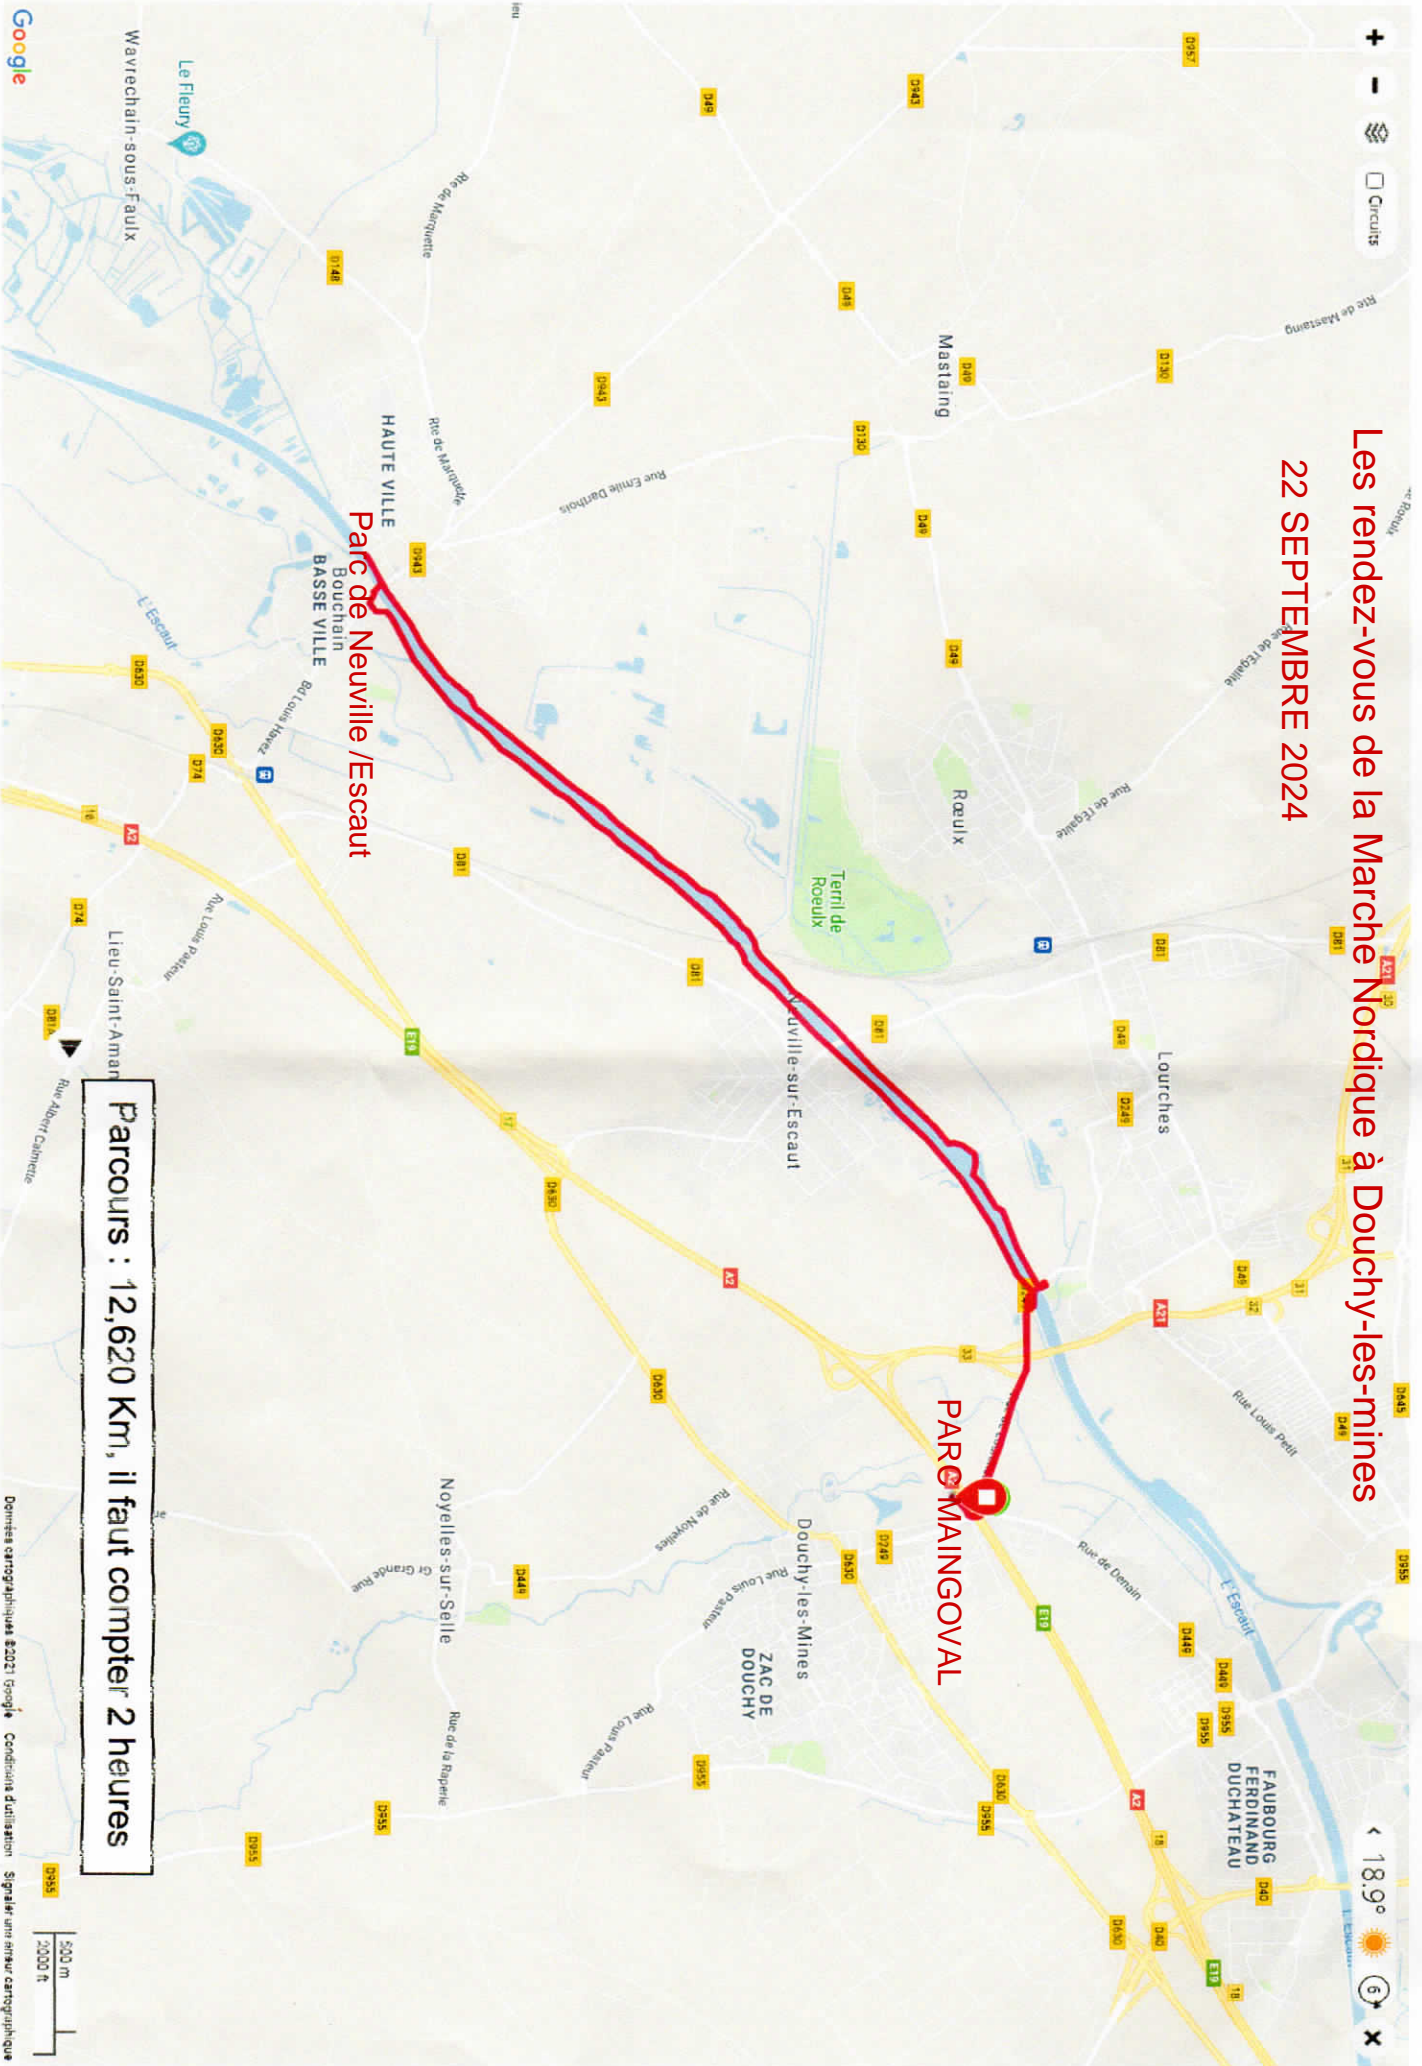

EA.DOUCHY ATHLETISME  
et la  
MARCHE NORDIQUE

Dimanche 22 septembre 2024  
Au parc Maingoval à Douchy-les-Mines

**1 Départ**  
**2 Parcours**  
12km 600 départ à 9h30  
orange  
5km 700 départ à 9h30  
Jaune  
Circuits Fléchés

5Ème rendez-vous  
de la Marche Nordique  
Accueil à 8h30 sous le préau  
Au parc Maingoval  
Avenue Boca  
Merci à vous pour votre présence

**Les Marcheurs doivent respecter le code de la route et être prudent**

## 22 SEPTEMBRE 2024

Parc de Neuville /Escout

Parc Maingoval

Parcours 5.700 km

Données cartographiques ©2021 Conditions d'utilisation Signaler une erreur cartographique

# Les rendez-vous de la Marche Nordique à Douchy-les-mines 22 SEPTEMBRE 2024

**Parcours : 12,620 Km, il faut compter 2 heures**