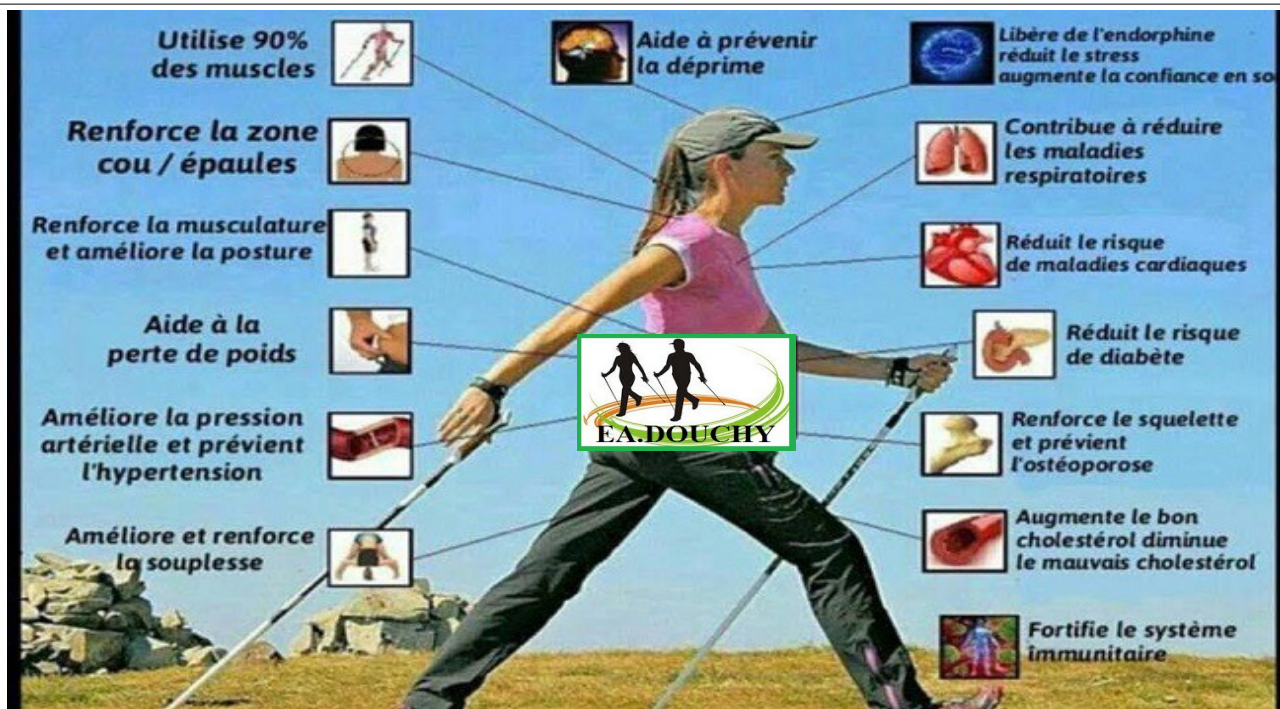

EA.DOUCHY ATHLETISME  
et la  
MARCHE NORDIQUE

Dimanche 22 septembre 2024  
Au parc Maingoval à Douchy-les-Mines

**1 Départ**  
**2 Parcours**  
12km 600 départ à 9h30  
orange  
5km 700 départ à 9h30  
Jaune  
Circuits Fléchés

5Ème rendez-vous  
de la Marche Nordique  
Accueil à 8h30 sous le préau  
Au parc Maingoval  
Avenue Boca  
Merci à vous pour votre présence

**Les Marcheurs doivent respecter le code de la route et être prudent**

3€00 l'inscription à l'avance par mail : [inscriptions.eadouchy@gmail.com](mailto:inscriptions.eadouchy@gmail.com) et 4€00 sur place  
A l'accueil: 1 café+ petit gâteau et à l'arrivée 1 sandwich + 1 boisson  
Ravitaillement prévu et coupes aux clubs vers 12h00  
Départ et arrivée devant le préau au parc Maingoval