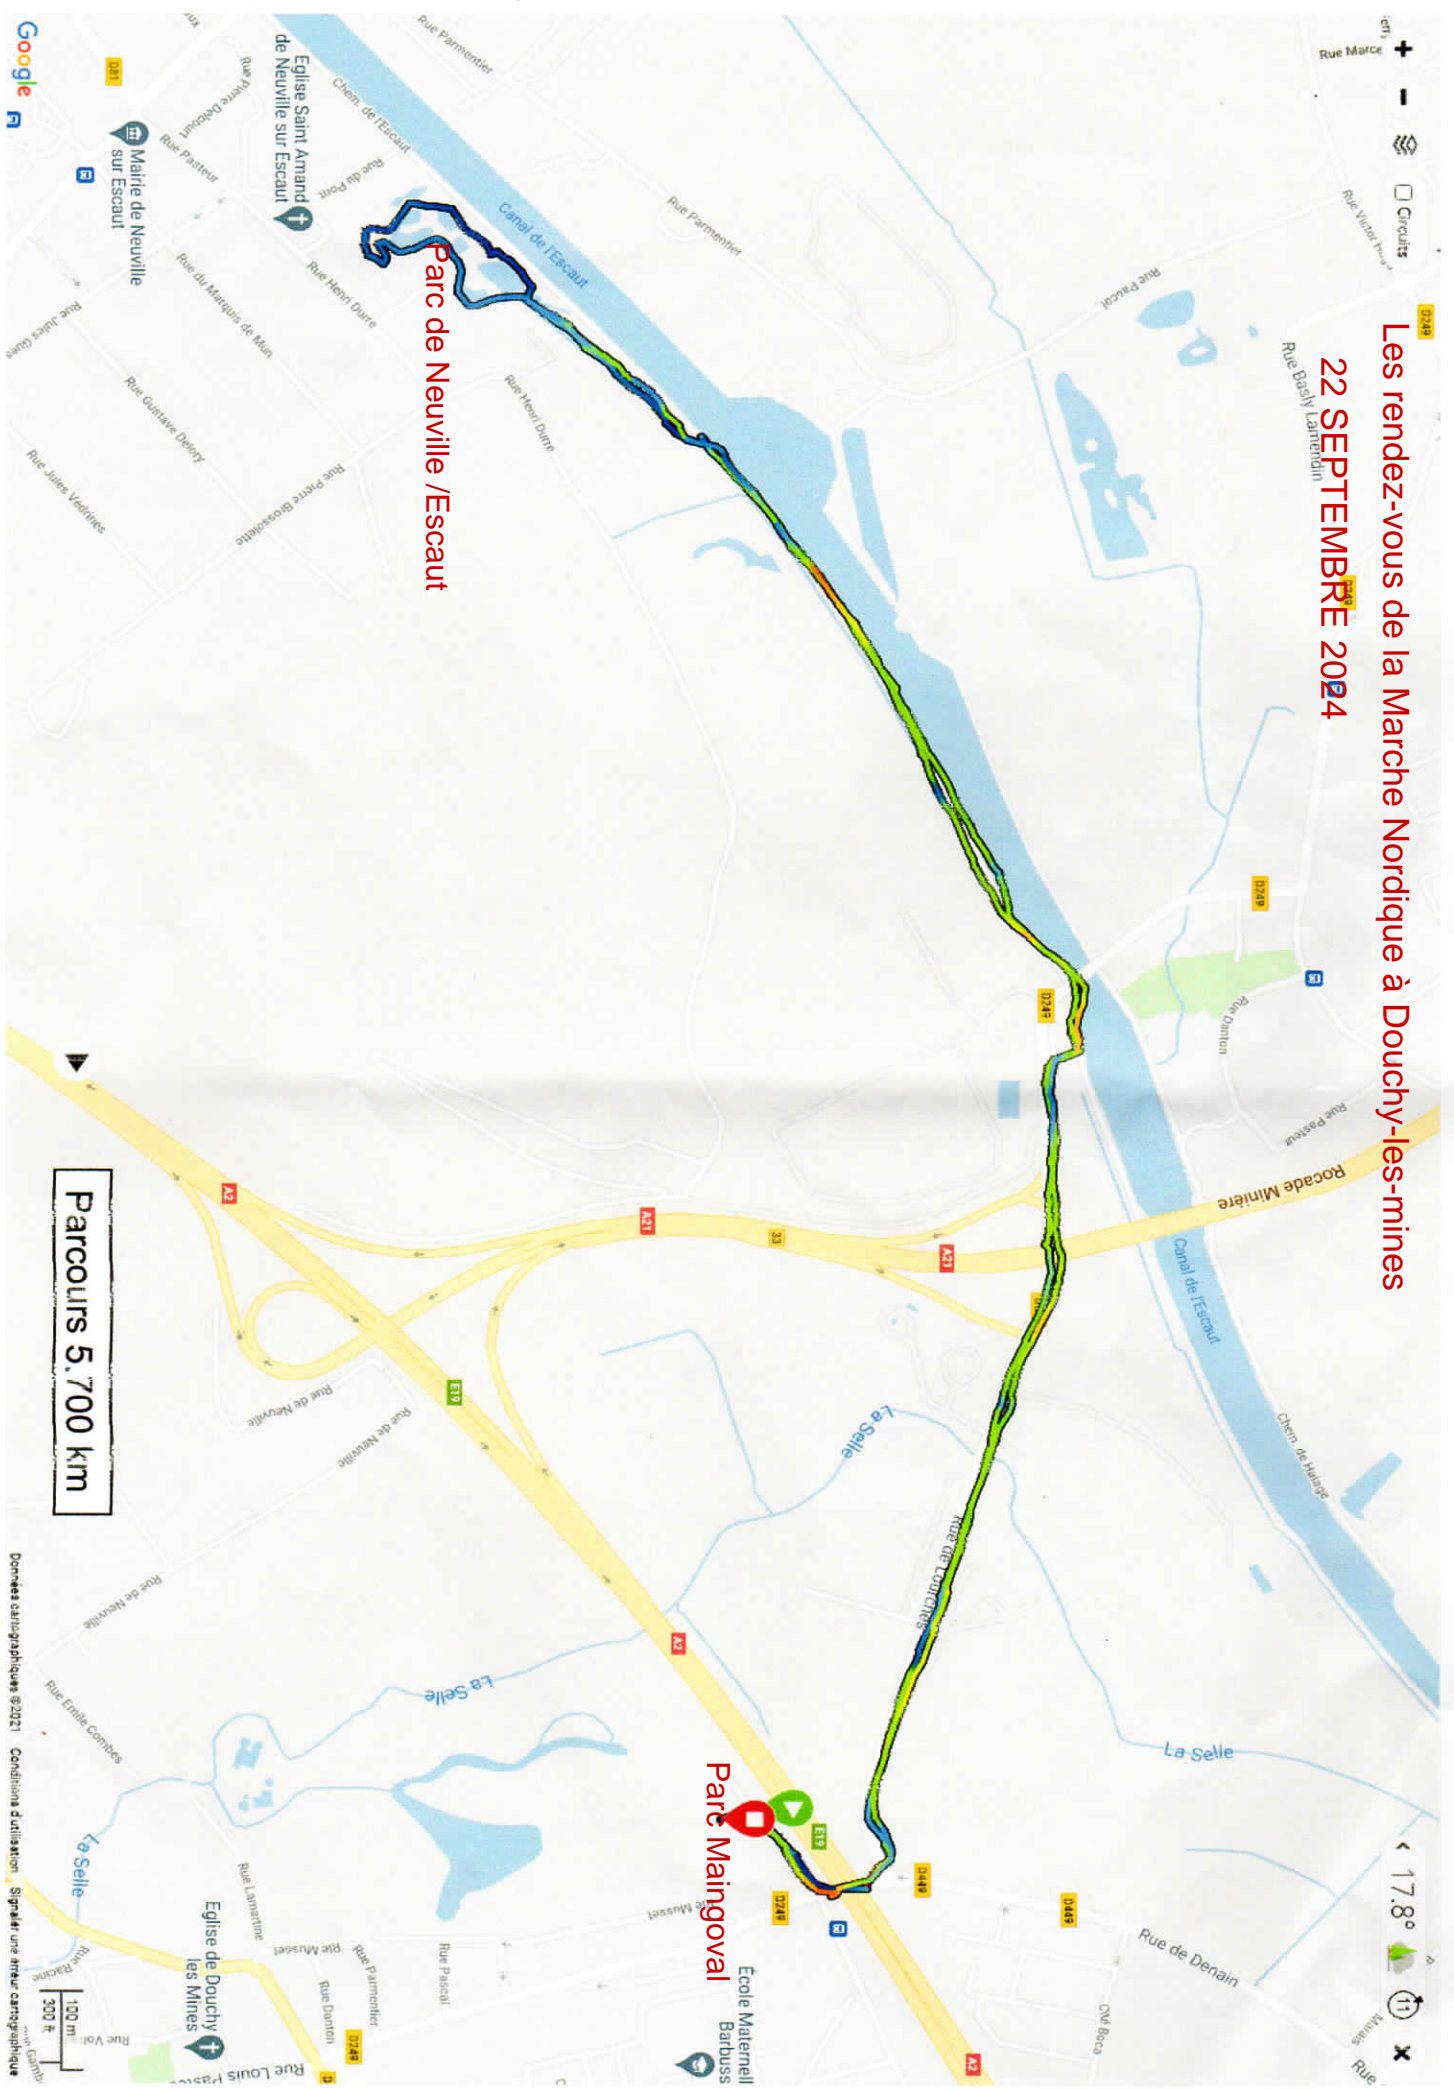

EA.DOUCHY ATHLETISME  
et la  
MARCHE NORDIQUE

Dimanche 22 septembre 2024  
Au parc Maingoval à Douchy-les-Mines

**1 Départ**  
**2 Parcours**  
12km 600 départ à 9h30  
orange  
5km 700 départ à 9h30  
Jaune  
Circuits Fléchés

5Ème rendez-vous  
de la Marche Nordique  
Accueil à 8h30 sous le préau  
Au parc Maingoval  
Avenue Boca  
Merci à vous pour votre présence

**Les Marcheurs doivent respecter le code de la route et être prudent**

## 22 SEPTEMBRE 2024

Parc de Neuville /Escout

Parc Maingoval

Parcours 5.700 km

Données cartographiques ©2021 Conditions d'utilisation Signaler une erreur cartographique

# Les rendez-vous de la Marche Nordique à Douchy-les-mines 22 SEPTEMBRE 2024

**Parcours : 12,620 Km, il faut compter 2 heures**